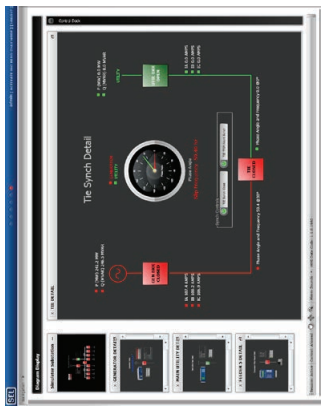

* Местная интеграция не показана

¹ Высокоскоростная передача данных привода
шины двигателя (FMVT)

² Схема ввод-секционник-ввод (MTM)

³ Компьютер SEL-3355 активирует блок
индикации и поддерживает ЧМИ образ RTAC.

Интегрированный человеко-машинный
веб-интерфейс SEL-3530 RTAC

Интерактивная
однолинейная
схема на уровне
предприятия

Просмотр в режиме
реального времени и
контроль приложений

Настраиваемая
конфигурация
уровня продукции