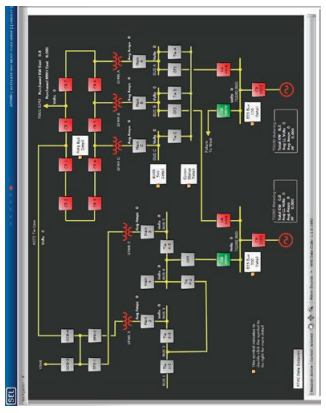

- Тип связи**
- Дифференциальная связь по волокну
 - Система оптоволоконной связи Mirrored Bits®
 - Система проводной связи Mirrored Bits
 - Подсоединение провода управления
 - Активная защита от дуговой вспышки

* Местная интеграция не показана

¹ Высокоскоростная передача данных привода
шины двигателя (FMVT)

² Схема ввод-секционник-ввод (MTM)

³ Компьютер SEL-3355 активирует блок
индикации и поддерживает ЧМИ образ RTAC.

Интегрированный человеко-машинный
веб-интерфейс SEL-3530 RTAC

Интерактивная
однолинейная
схема на уровне
предприятия

Просмотр в режиме
реального времени и
контроль приложений

Настраиваемая
конфигурация
уровня продукции