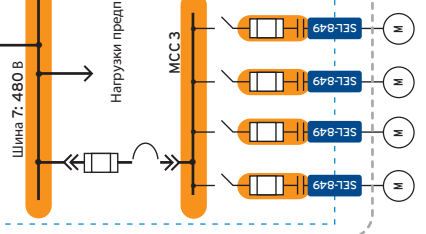

Промышленная подстанция
высокого напряжения

Волоконно-оптическая линия связи

Источник 1
138 кВ

Источник 2
138 кВ

Главная подстанция
среднего напряжения*

Подстанция среднего напряжения*

Подстанция низкого
напряжения*

1. **Тип связи**
2. Дифференциальная связь по волокну
   - Система оптоволоконной связи Mirrored Bits®
   - Система проводной связи Mirrored Bits
   - Подсоединение провода управления
   - Активная защита от дуговой вспышки

* Местная интеграция не показана

¹ Высокоскоростная передача данных привода
шины двигателя (FMVT)

² Схема ввод-секционник-ввод (MTM)

³ Компьютер SEL-3355 активирует блок
индикации и поддерживает ЧМИ образ RTAC.

Интегрированный человеко-машинный
веб-интерфейс SEL-3530 RTAC

Интерактивная
однолинейная
схема на уровне
предприятия

Просмотр в режиме
реального времени и
контроль приложений

Настраиваемая
конфигурация
уровня продукции

**Пример однолинейной схемы
промышленного предприятия**