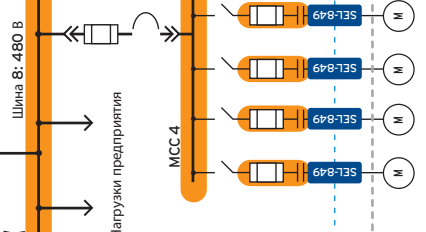

Промышленная подстанция
высокого напряжения

Волоконно-оптическая линия связи

Источник 1
138 кВ

Источник 2
138 кВ

Главная подстанция
среднего напряжения*

Подстанция среднего напряжения*

Подстанция низкого
напряжения*

1. **Тип связи**
2. Дифференциальная связь по волокну
   - Система оптоволоконной связи Mirrored Bits®
   - Система проводной связи Mirrored Bits
   - Подсоединение провода управления
   - Активная защита от дуговой вспышки

* Местная интеграция не показана

¹ Высокоскоростная передача данных привода
шины двигателя (FMVT)

² Схема ввод-секционник-ввод (MTM)

³ Компьютер SEL-3355 активирует блок
индикации и поддерживает ЧМИ образ RTAC.

Интегрированный человеко-машинный
веб-интерфейс SEL-3530 RTAC

Интерактивная
однолинейная
схема на уровне
предприятия

Просмотр в режиме
реального времени и
контроль приложений

Настраиваемая
конфигурация
уровня продукции

**Пример однолинейной схемы
промышленного предприятия**