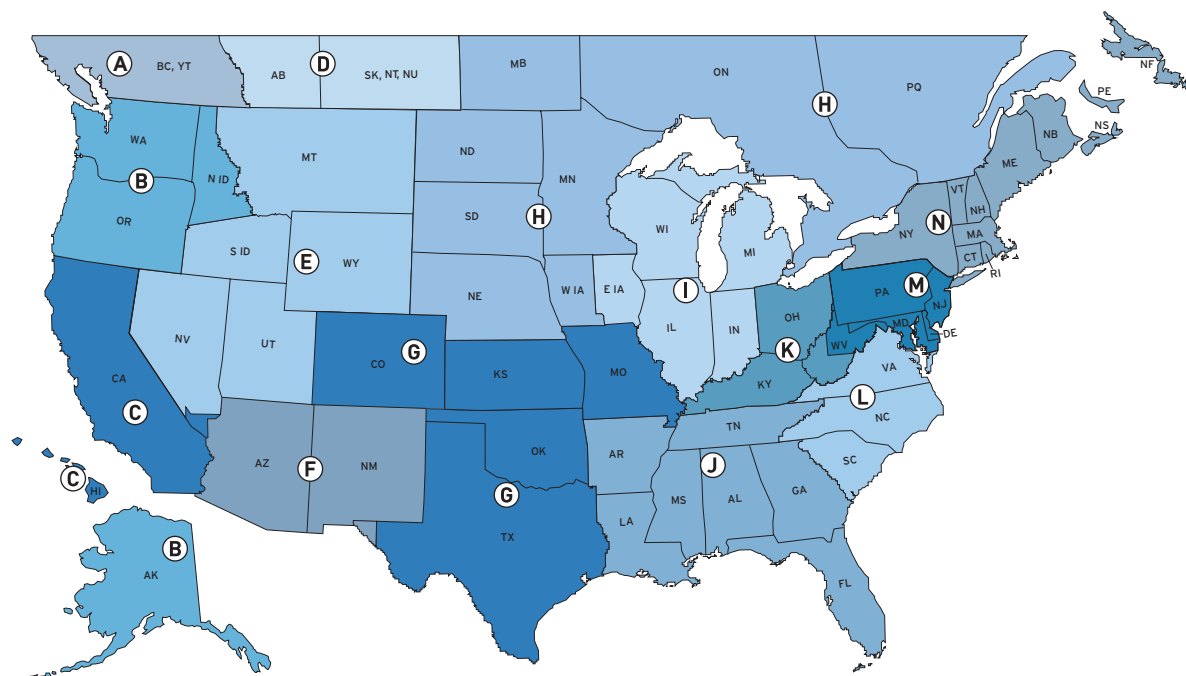

Интегрированный человеко-машинный
веб-интерфейс SEL-3530 RTAC

Интерактивная
однолинейная
схема на уровне
предприятия

Просмотр в режиме
реального времени и
контроль приложений

Настраиваемая
конфигурация
уровня продукции

**Пример однолинейной схемы
промышленного предприятия**

ТОРГОВЫЕ ПРЕДСТАВИТЕЛЬСТВА SEL РАСПОЛОЖЕННЫЕ ПО ВСЕМУ МИРУ

РЕГИОНАЛЬНЫЕ ПРЕДСТАВИТЕЛЬСТВА

A British Columbia Territory
(Территория Британской Колумбии)
Тел: +1 604 297 3020
Факс: +1 604 297 3029
bc@selinc.com
www.selinc.com/support