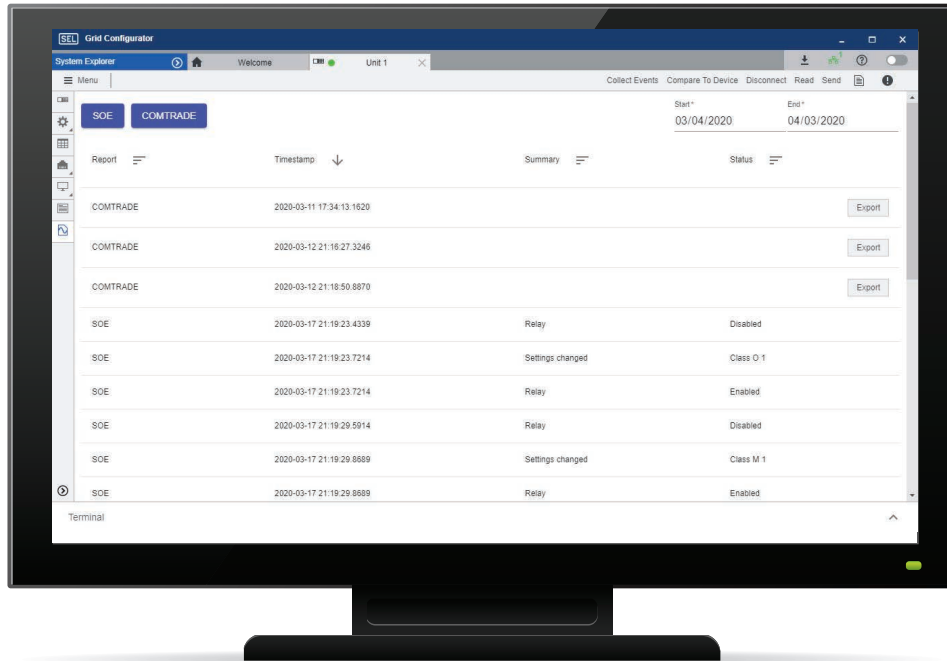

Удобство получения информации

Нужные отчеты ИЭУ можно быстро найти среди отчетов с других устройств и загрузить на ноутбук одним щелчком мыши.