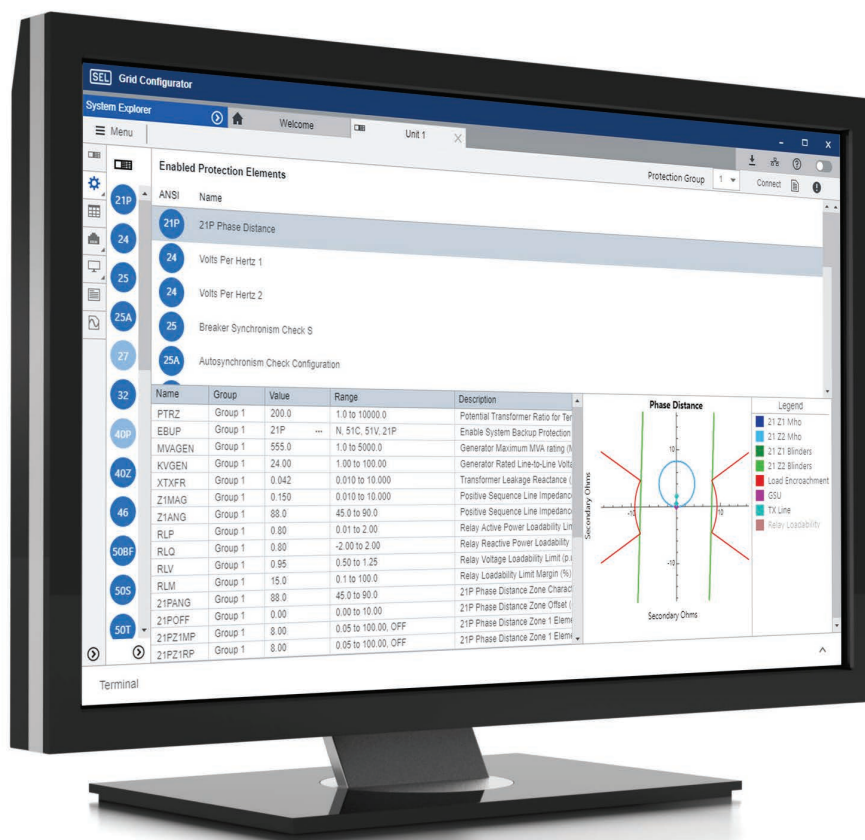

SEL Grid Configurator

Программное обеспечение

Быстрое и уверенное создание, изменение и развертывание настроек для устройств SEL

- Редактор в стиле электронных таблиц для настройки одного устройства или большой группы устройств обеспечивает эффективную и точную работу.
- Функция просмотра и мгновенного обновления основных функций устройства экономит время.
- Возможность отправки настроек сразу на все сетевые устройства снижает количество ошибок во время настройки.

Обзор продукции

SEL Grid Configurator — это бесплатно распространяемый программный инструмент для инженеров и техников, позволяющий быстро и уверенно создавать, управлять и разворачивать настройки для устройств системы электропитания SEL. Это программный инструмент конфигурации SEL нового поколения с современным пользовательским интерфейсом.

Среди функциональных возможностей Grid Configurator:

- Редактор в стиле электронных таблиц
- Удобная визуализация защиты
- Комплексная отчетность
- Пользовательские фильтры
- Управление настройками нескольких устройств