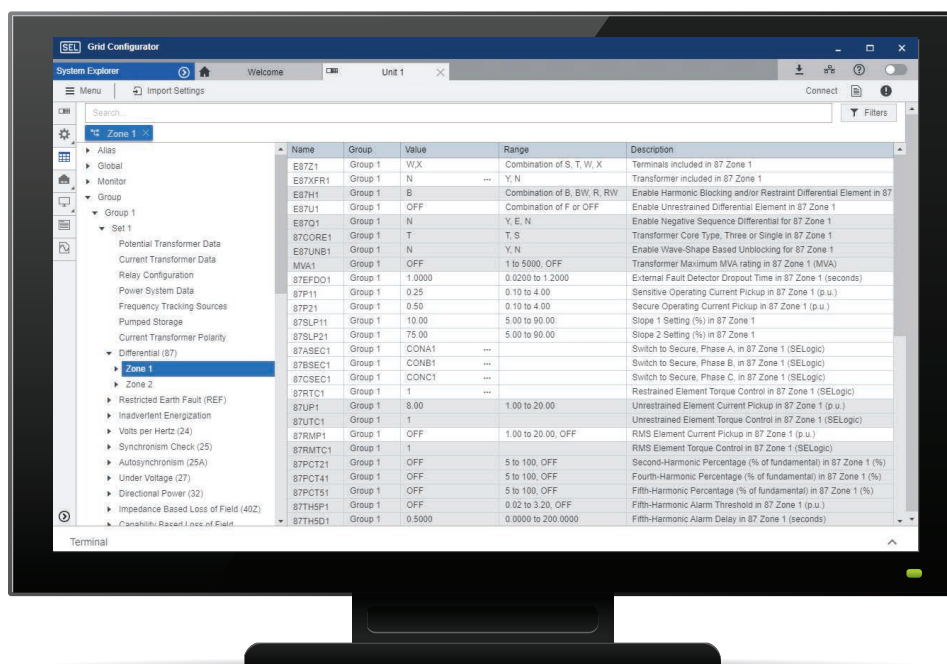

Обзор продукции

SEL Grid Configurator — это бесплатно распространяемый программный инструмент для инженеров и техников, позволяющий быстро и уверенно создавать, управлять и разворачивать настройки для устройств системы электропитания SEL. Это программный инструмент конфигурации SEL нового поколения с современным пользовательским интерфейсом.

Среди функциональных возможностей Grid Configurator:

- Редактор в стиле электронных таблиц
- Удобная визуализация защиты
- Комплексная отчетность
- Пользовательские фильтры
- Управление настройками нескольких устройств

В совокупности эти функции обеспечивают легкую и эффективную процедуру настройки.

Узнать, какие продукты SEL совместимы с Grid Configurator, можно на странице selinc.com/products/software/5037-supported-products.

Повышение эффективности

Редактор стилей электронных таблиц ускоряет поиск, редактирование и управление настройками. Редактор также позволяет импортировать настройки, созданные во внешних расчетных инструментах.