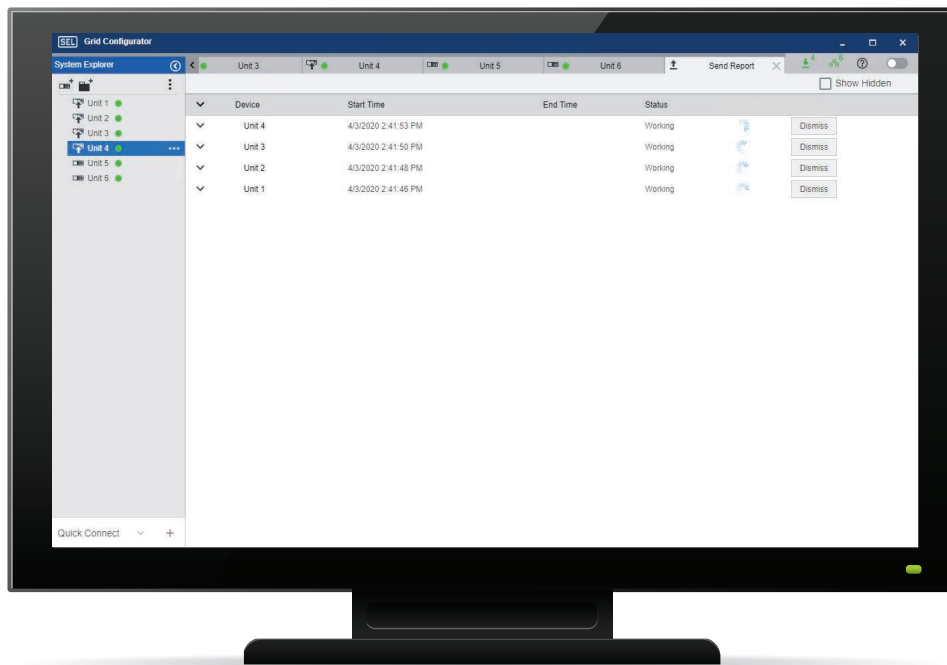

Экономия времени

Разворачивайте настройки на нескольких устройствах одновременно, без переключения кабелей с одного устройства на другое.